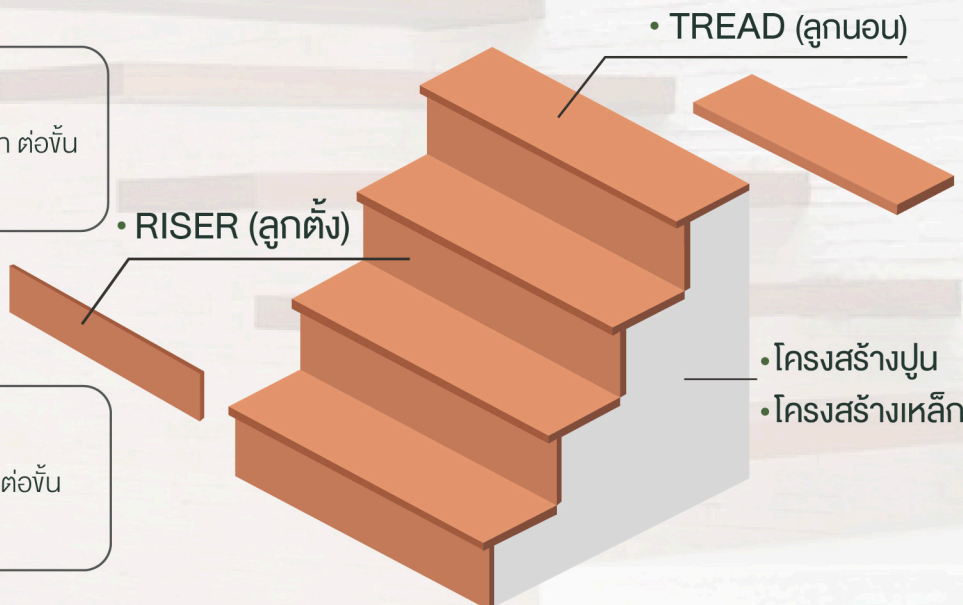

PRICE LIST

MAKHA STAIRCASE

@lumberer

LUMBERER

ลัม-เบอร์-เออร์

■ ราคาบันไดไม้จริง : ไม้มะค่า

● TREAD (ลูกนอน)

ความหนา (Thickness)	ความกว้าง (Width)	ความยาว (Length)			ราคา / ชั้น (PRICE / PCS)
		1000-1200 mm.	1201-1500 mm.	1501-2100 mm.	
1" (20 mm.)	250-380 mm.	2,580.-	3,100.-	4,130.-	
1.5" (30 mm.)	250-380 mm.	3,870.-	4,640.-	6,190.-	

บันไดลูกนอนเป็นไม้ประสาน 2 แผ่น

● ค่าติดตั้งบันไดลูกนอน

พร้อมเคลือบผิว (สีธรรมชาติ) 1,200 บาท ต่อชั้น
ย้อมสีอื่นๆ 150 บาท ต่อชั้น

● ค่าติดตั้งบันไดลูกตั้ง

พร้อมเคลือบผิว (สีธรรมชาติ) 900 บาท ต่อชั้น
ย้อมสีอื่นๆ 150 บาท ต่อชั้น